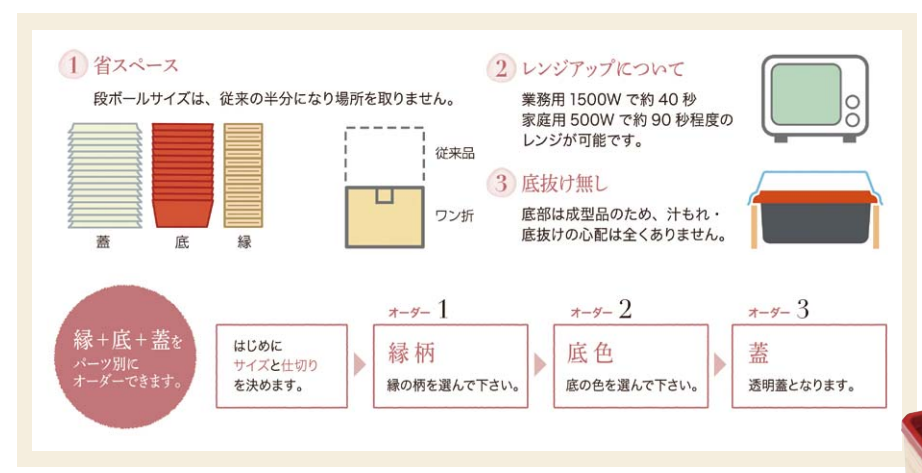

商品名・規格	材質	ケース	最少出荷単位	赤	黒
ワン折小隅 45 緑 足付 45(60) 133×133×60(35)mm	PSP	400枚	1袋(50枚入)	Y016580	
ワン折小隅 45 底 45A 133×133×60(35)mm	PS-PP	400枚	1袋(50枚入)	Y016563	Y016562
ワン折小隅 45 嵌合透明高蓋 45 120×120×18mm	OPS	400枚	1袋(50枚入)	Y016576	
ワン折小隅 40 緑 足付 40(65) 120×120×50(40)mm	PSP	400枚	1袋(50枚入)	Y016573	
ワン折小隅 40 底 40A(重) 120×120×50(40)mm	PS-PP	400枚	1袋(50枚入)	Y016572	Y016574
ワン折小隅 40 嵌合透明高蓋 40 120×120×18mm	OPS	400枚	1袋(50枚入)	Y016575