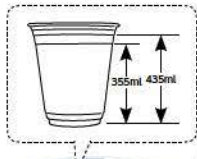

HF98-12/14

HF98-16

HF98-18

HF98-20

HF98-24

タピオカ専用コップ
HF89-15 (20F)

底の部分に丸みがあり、タピオカが取いや
すい形状になっています。また、下部にある
線が目立たないので中身の存在感がしっか
り伝わります。