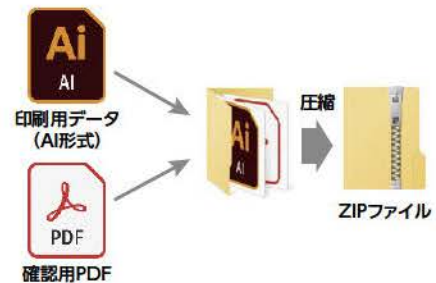

※表示はすべて税抜き価格です。 ※単価は2023年8月時点の参考価格です。価格の改定、お申し込みの内容によって金額は変更となる可能性がございます。予めご了承ください。

STEP 02

印刷用のデータをご入稿ください。

【入稿データについて】

完全データ支給にてお願い致します。

下記①、②を1つのフォルダに入れてZIP圧縮したものをご提出ください。

①イラストレーターデータ

使用ソフト：Adobe Illustrator (バージョン CS5以下/保存形式 ai形式)

②確認用のPDFファイル

※データはスミベタ(K100)1色で作成してください(印刷色は別途指定)。

※フォントは必ずアウトライン化してください。

※網掛け、グラデーション等は使用しないでください(画像データの配置は不可)。

※ファイル容量が10MBを超える場合はオンラインストレージ等をご利用ください。

※既存データのトレス・フルオーダーデザインについては有料となります。

STEP 03

内容をご確認ください。