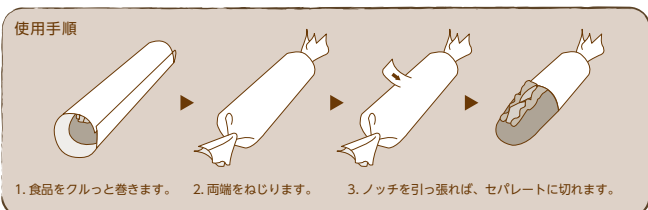

耐熱温度:-20度~80度
レンジ不可・オープン不可/冷凍可・冷蔵可
日本製